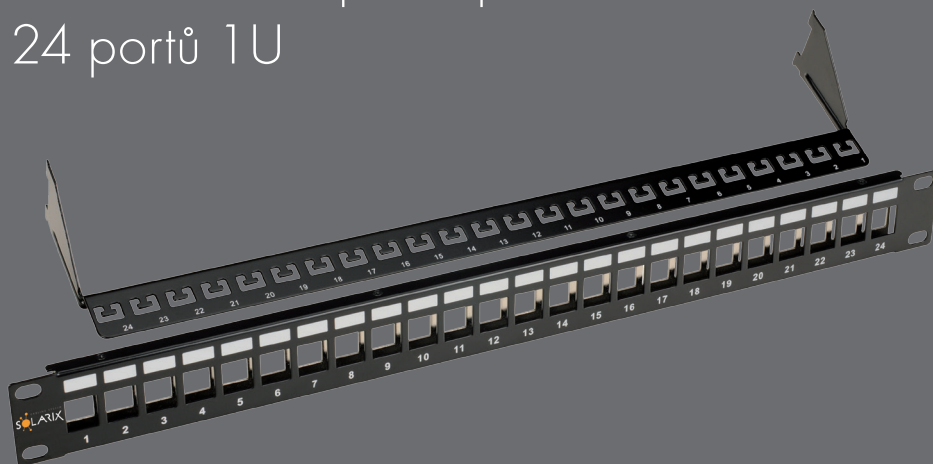

19" modulární patch panel Solarix 24 portů 1U

Objednací kód:
24200243

Typové označení:
SX24M-O-STP-BK-UNI

EAN čárový kód:
8595684700183

Klíčové vlastnosti

- Kvalitní modulární neosazený patch panel
- Určený pro stíněné i nestíněné keystoney Solarix kategorie 5E, 6 a 6A
- Součástí těla panelu je odnímatelná vyvazovací lišta
- Počet portů je 24
- Patch panel splňuje požadavky z ISO/IEC 60603-7 a EN 60603-7
- Barva panelu i vyvazovací lišty je černá
- Panel je celokovový
- Velikost 1U

Kabelážní standardy

Obecné standardy
Produktové standardy

EN 50173-1, EN 50173-2, ISO/IEC 11801-1, ISO/IEC 11801-2, ANSI/TIA 568.2-D
EN 60603-7

Fyzické parametry

Konstrukce panelu	STP
Počet portů	24 (neosazené)
Barva těla panelu	černá
Velikost	1U
Výška	44 mm
Šířka	484 mm
Hloubka	93 mm