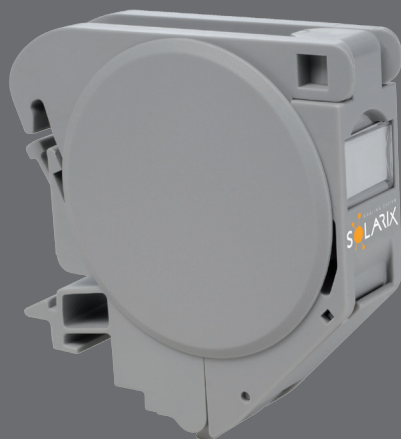

Průmyslový modul na DIN lištu pro jeden keystone

Objednací kód:
23064920

Typové označení:
S XKJ-DIN-GY

EAN čárový kód:
8595684700596

Klíčové vlastnosti

- Neosazený modul na DIN lištu pro keystone 1x RJ45
- Kompatibilní s keystoney Solarix řady -SA a -NA
- Velmi jednoduchá a rychlá instalace
- Díky odnímatelným bočním záslepkám lze moduly instalovat těsně vedle sebe v libovolném počtu
- Kovová pružina modulu slouží k jeho pevnému uchycení i propojení stínění keystoneu s DIN lištou v případě stíněné kabeláže
- Součástí modulu je popisové pole, které umožňuje přehledné označení
- Modul je vybaven záslepkou portu RJ45
- Barva modulu je šedá

Fyzické parametry

Počet portů **pro 1x keystone RJ45 dle EN 60603-7, neosazený**
Barva těla modulu **šedá**

Instalace a skladování

Provozní teplota **-10 až 60 °C**
Skladovací teplota **-40 až 70 °C**
Max. provozní vlhkost **93 %**