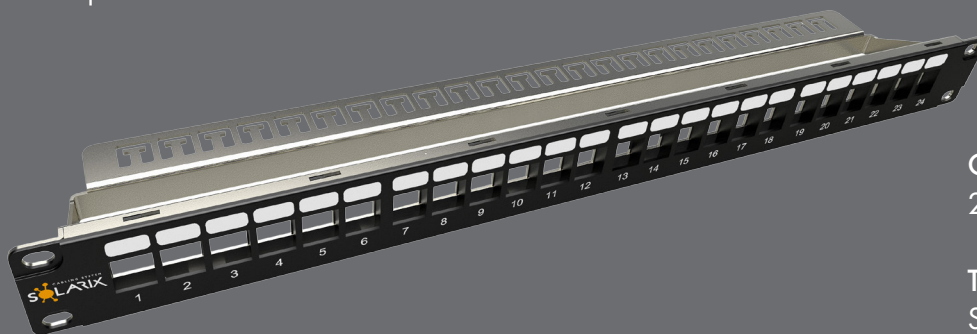

19" modulární patch panel Solarix 24 portů 1U

Objednací kód:
24000100

Typové označení:
SX24M-0-STP-BK-UNI-N

EAN čárový kód:
8595684704358

Klíčové vlastnosti

- Kvalitní modulární neosazený patch panel
- Určený pro stíněné i nestíněné keystoney Solarix kategorie 5E, 6 a 6A
- Součástí těla panelu je odnímatelná vyvazovací lišta
- Počet portů je 24
- Patch panel splňuje požadavky z ISO/IEC 60603-7 a EN 60603-7
- Barva panelu je černá
- Velikost 1U

Kabelážní standardy

Obecné standardy
Produktové standardy

EN 50173-1, EN 50173-2, ISO/IEC 11801-1, ISO/IEC 11801-2, ANSI/TIA 568.2-D
EN 60603-7

Fyzické parametry

Konstrukce panelu	STP
Počet portů	24 (neosazené)
Barva těla panelu	černá
Velikost	1U
Výška	44 mm
Šířka	484 mm
Hloubka	85 mm

Provoz a skladování

Max. provozní vlhkost	93 %
Provozní teplota	-10 až 60 °C
Skladovací teplota	-40 až 70 °C

Logistické parametry

Velikost balení panelu (v x š x h)	60 mm x 510 mm x 95 mm, kartónový box
Váha balení	0,5 kg
Obsah balení	1x patch panel, 4x montážní sada M6, 24x stahovací páska, zemnicí drát
Přepavní master balení	15x panel
Velikost master balení (v x š x h)	260 mm x 525 mm x 370 mm, kartónový box
Značení šarže	ano (na produktu, balení panelu i na přepravním master balení)
Typ čárového kódu šarže a obj. kódu	IDAutomation Code 39, specifikace dle ANSI/ISO/AIM
Typ EAN kódu	EAN-13