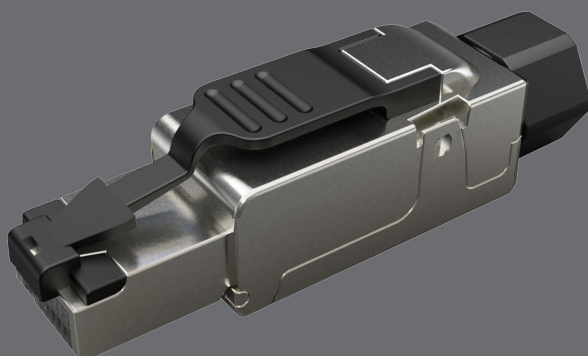

Univerzální MPTL konektor Solarix CAT5E STP RJ45 samořezný

Objednací kód:
11910000

Typové označení:
SXRJ45-5E-STP-BK-SA

EAN čárový kód:
8595684700749

Klíčové vlastnosti

- Robustní a vysoce spolehlivý konektor kategorie 5E/Class D
- Určený pro provoz ethernetových protokolů, včetně 2.5GBASE-T a 5GBASE-T*
- Velmi jednoduchá a rychlá instalace, samořezná svorkovnice pro vodiče typu drát i licna (AWG 26-23)
- Rozebíratelný konektor s možností opakované instalace
- Pro stíněné i nestíněné kabely do celkového Ø 8,0 mm s vodiči do Ø 1,5 mm (včetně PE izolace)
- Kontakty konektoru jsou pozlacené vrstvou 50 μin
- Konektor bez problémů splňuje požadavky z mezinárodních standardů ISO/IEC 11801, EN 50173 a ANSI/TIA 568.2-D a je vhodný pro použití v MPTL (Modular Plug Terminated Link) topologii
- Barva konektoru je černá (plastové části) a stříbrná (kovové tělo)

Kabelážní standardy

Obecné standardy

EN 50173-1, EN 50173-2, ISO/IEC 11801-1, ISO/IEC 11801-2, ANSI/TIA 568.2-D

Produktové standardy

EN 60603-7-3

Podporované protokoly

	10BASE-T	100BASE-TX	1000BASE-T	2.5GBASE-T	5GBASE-T
Podpora protokolů u konektoru SXRJ45-5E-STP-BK-SA	ANO	ANO	ANO	ANO*	ANO*

*) Úspěšnost provozu a dosažená vzdálenost se u protokolů 2.5GBASE-T a 5GBASE-T může lišit podle typu a kvality instalace.

Podporované PoE

	802.3af	802.3at
Typ PoE	Typ 1	Typ 2
Maximální napájecí proud na pár	350 mA	600 mA
Počet napájených párů	2	2
Podpora PoE u konektoru SXRJ45-5E-STP-BK-SA	ANO	ANO

+420 840 505 555 • info@solarix.cz
www.solarix.cz

Fyzické parametry

Konstrukce konektoru	STP, rozebíratelný
Typ konektoru	RJ45 8p8c
Min. životnost kontaktů	1000 zapojení/odpojení
Krytí kontaktů	50 μin zlata
Svorkovnice	samořezná
Velikost a typ vodiče	AWG 26 – 23, drát i licna
Max. velikost kabelu	Ø 8,0 mm
Max. velikost vodiče (vč. izolace)	Ø 1,5 mm
Materiál nekovových částí	FR plast podle UL94-0
Barva konektoru	černá (plastové části) a stříbrná (kovové tělo)