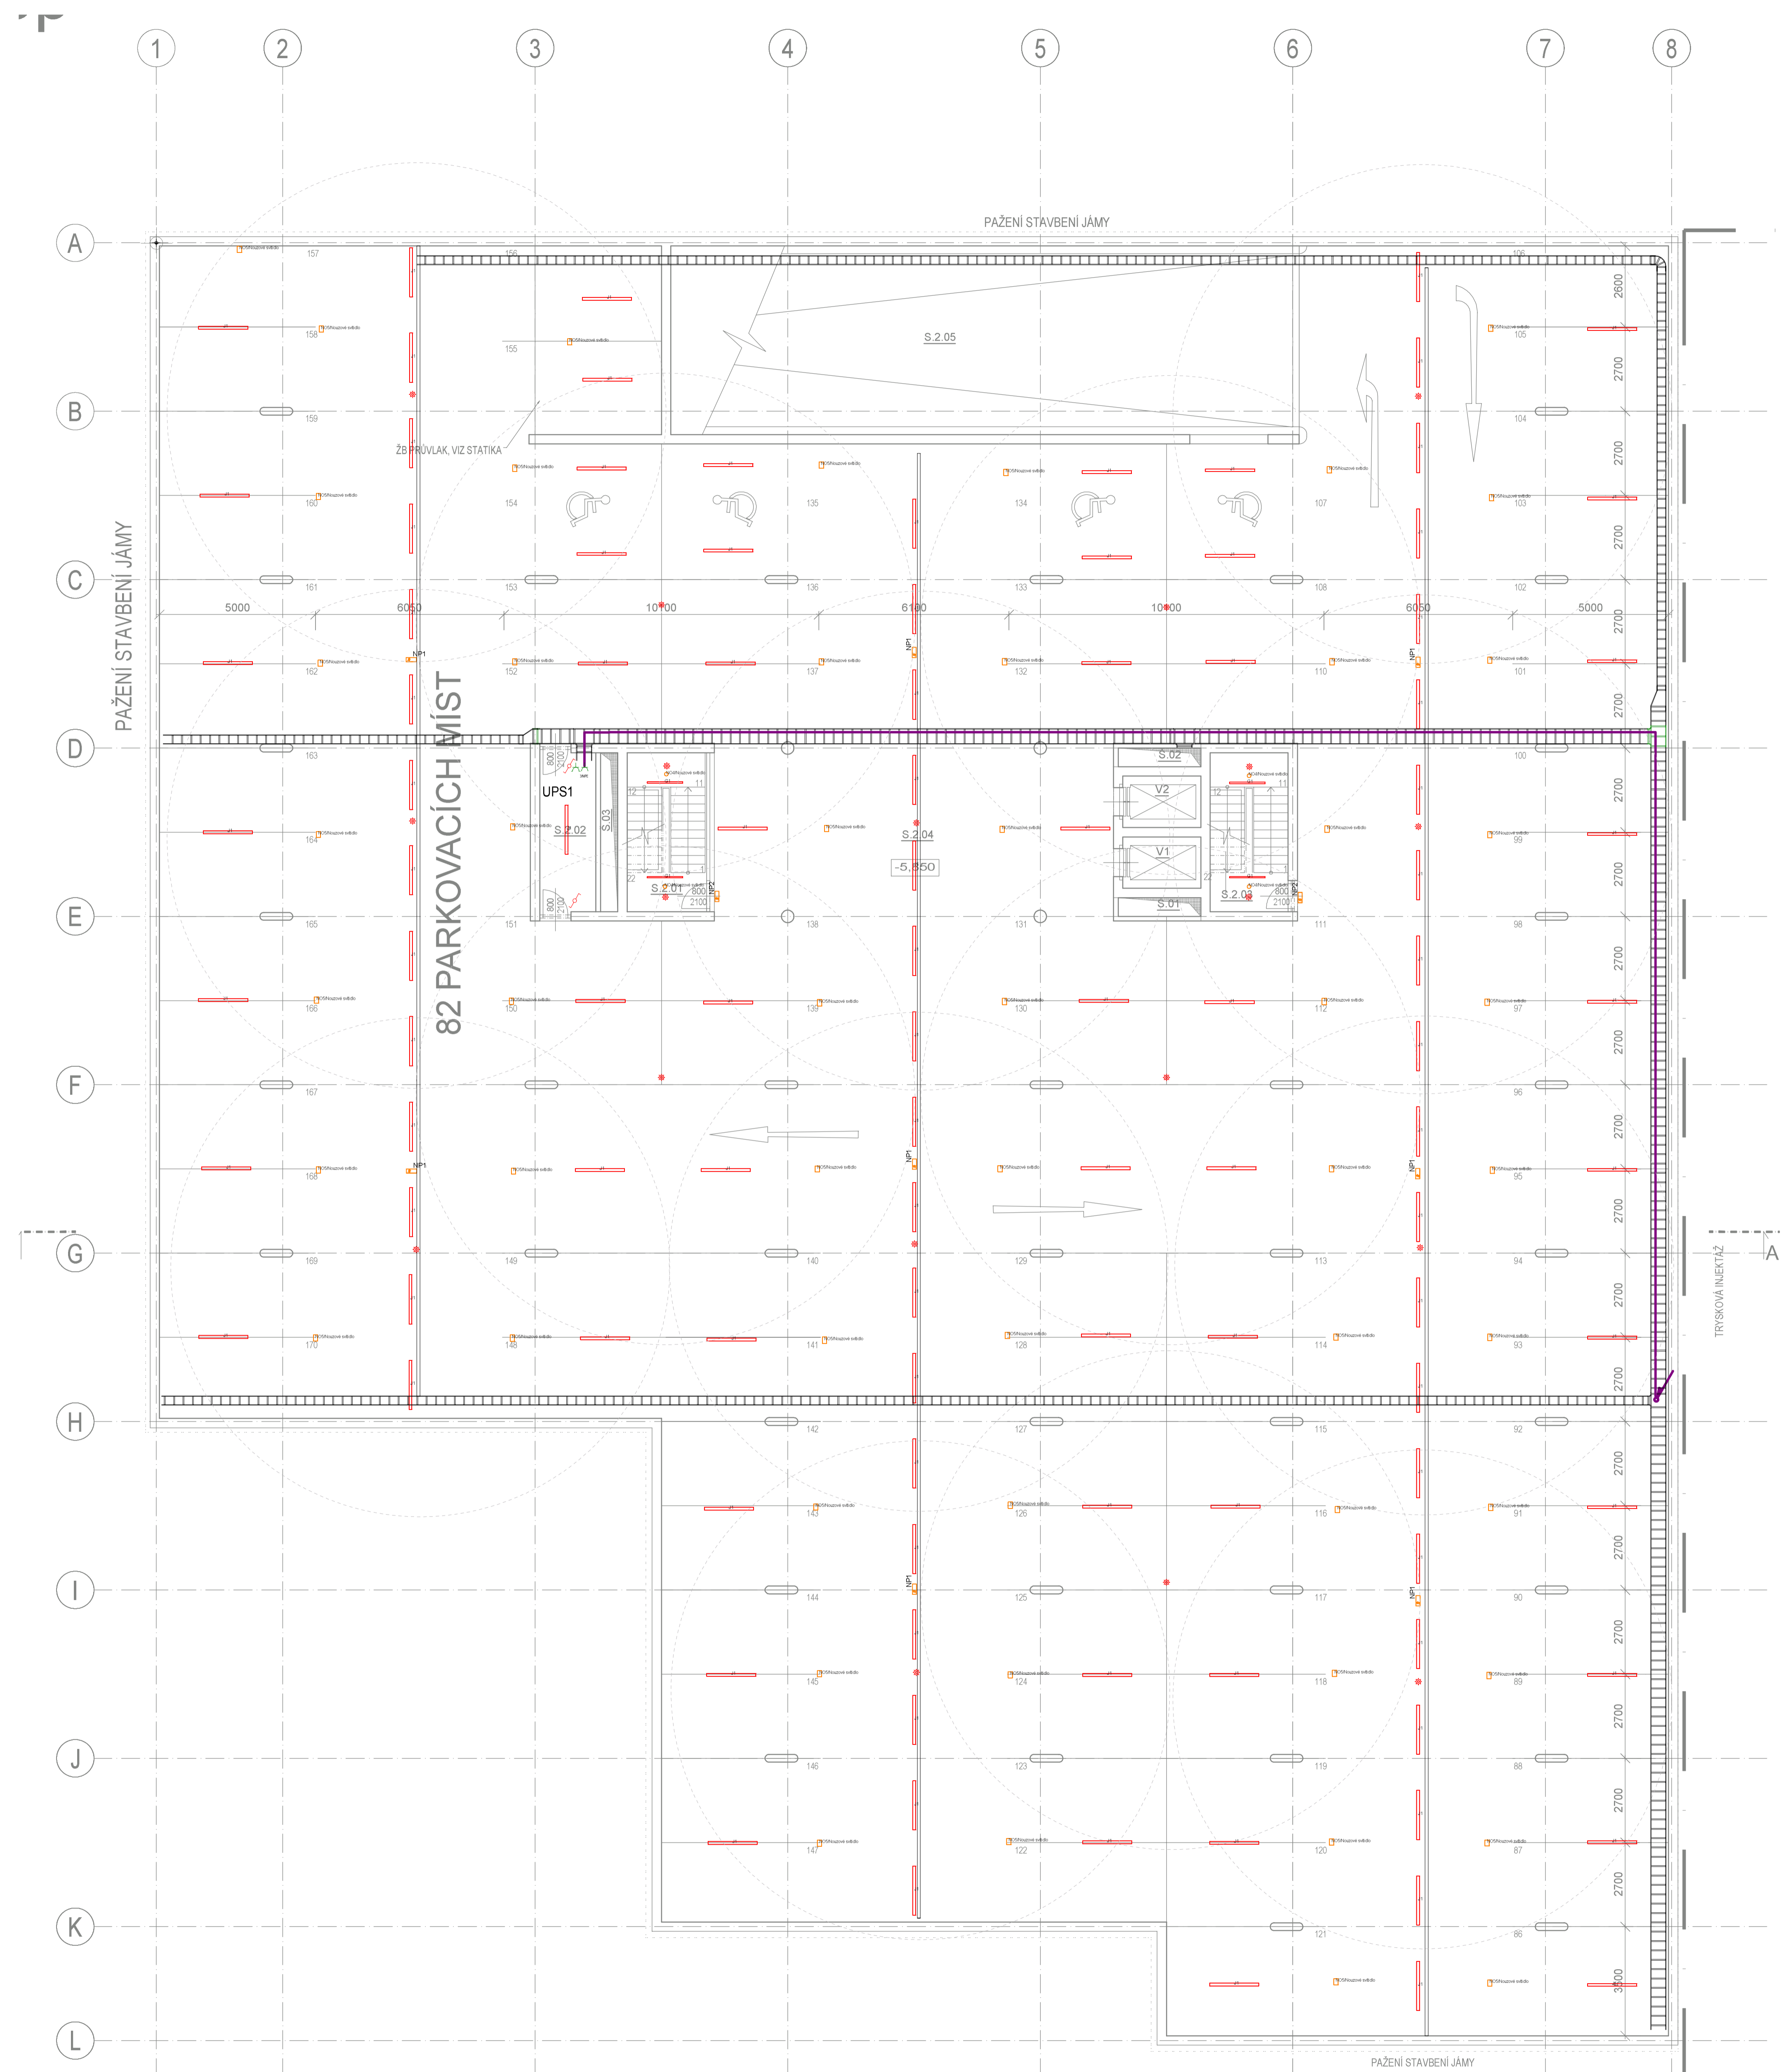

MÍST.	ÚČEL MÍSTNOSTI	POCITA PLOCHA [m²]	S.V. [m]	PODLAHA	STĚNY	STROPÍ / POHLED	POZNÁMKA
S.2.01	SCHODIŠTĚ	13.00		PREFA SCHODY + EPOKSIDOVÝ NÁTER	BETON	BETON	
S.2.02	TECHNICKÁ MÍSTNOST UT	9.78	2.50	HLAZENÝ BETON + EPOKSIDOVÝ NÁTER	BETON	BETON	
S.2.03	SCHODIŠTĚ	12.75		PREFA SCHODY + EPOKSIDOVÝ NÁTER	BETON	BETON	
S.2.04	GARÁŽ	2201.80	2.50	HLAZENÝ BETON + EPOKSIDOVÝ NÁTER	BETON	BETON	
S.2.05	VNITŘNÍ RAMPA	121.91		HLAZENÝ BETON + EPOKSIDOVÝ NÁTER	BETON	BETON	
PLOCHA CELKEM		2359.24					

- ⊗ SVÍTELO NÁSTĚNÉ
- ⊙ SVÍTELO STROPNÉ
- ⊗ SVÍTELO STROPNÉ S MODULEM NOUZOVÉHO OSVĚTLENÍ
- ⊗ SVÍTELO NOUZOVÉ S PIKTOGRAMEM
- ⊗ SVÍTELO ZÁŘIVKOVÉ
- ⊙ VENTILÁTOR S DOBĚHEM
- ⊗ SPINAČ JEDNOPÓLOVÝ, ŘAZ1
- ⊗ SPINAČ SERVOVÝ, ŘAZ5
- ⊗ SPINAČ STŘÍDAVÝ, ŘAZ6
- ⊗ SPINAČ DVOUTÝ STŘÍDAVÝ, ŘAZ+6
- ⊗ SPINAČ KRÍŽOVÝ, ŘAZ7
- ⊗ ZÁSUVKA 230V IP20
- ⊗ ZÁSUVKA 230V IP42
- ⊗ ZÁSUVKA 230V DVOUTĚ IP20
- ⊗ ZÁSUVKA 3x400V
- ⊗ HLASÍČ POHYBU
- ⊗ HLASÍČ POHYBU 360°

Montážní výšky přístrojů jsou, pokud není ve výkresu uvedeno jinak:
- zásuvky = 0,30m
- spínače = 1,10m
- zásuvky montované pod spínači = 0,30m

PŘESNÉ POLOHY ZÁSUVEK, VYPÍNAČŮ A VÝVODŮ PŘEDEVŠÍM PRO SVÍTIDLA A KUCHYNI UPŘESNIT NA STAVBĚ S INVESTOREM A ARCHITEKTEM
NEOZNÁČENÁ SVÍTIDLA BUDOU PŘEDMĚTEM VÝBĚRU INVESTORA A ARCHITEKTA
DVOJ- A VÍCENÁSOBNÉ ZÁSUVKY OSADIT DO VÍCENÁSOBNÝCH RÁMEČKŮ, NIKOLIV POD SEBE! PŘÍPADNĚ POUŽÍT DVOJZÁSUVKY S NÁTOČENÝMI ZDÍRKAMI.

SAMOSTATNÁ SVÍTIDLA V UMÝVACÍM PROSTORU BUDOU PLASTOVÁ NÁRAZUVZDORNÁ S KRYTÍM ALESPŇ IPX1 (ČSN 332130 ed.2)
VENTILÁTORY V ZÓNĚ 1 A ZÓNĚ 2 PODLE ČSN 332000-7-701
BUDOU MÍT KRYTÍ ALESPŇ IPX4. NÁPOJIT PŘES RCD S I_n 30mA

SOUSTAVA 3PE-N STR. 50Hz 400/230V, TN-C-S
OCHRANA PŘED ÚRAZEM ELEKTRINOU: AUTOMAT. ODPOJENÍM OD ZDROJE
PODLE ČSN 332000-4-41 ed.2

HLAV. PROJEKTANT Ing. arch. M. Bukalský	ZODP. PROJEKTANT Ing. Dušan Slany	VYPRACOVAL Ing. Dušan Slany	KRESLIL Ing. Dušan Slany	KONTROLOVAL Ing. Dušan Slany	
MÍSTO STAVBY Investiční a.s. Ericha Roučky 12914, Brno	INVESTOR Investiční a.s. Ericha Roučky 12914, 602 00 Brno	VÝROBNÍ, OBCHODNÍ, VÝVOJOVÉ A ŠKOLICÍ CENTRUM SPOLEČNOSTI INTELEK SOD1 D.1.4.3 SILNOPROUD			
STAVBA	DATA	DATA	DATA	DATA	DATA
08SAH	1:100	1:100	1:100	1:100	1:100
VÝKRESU	ELEKTROINSTALACE 2.PP	MĚŘITVO	1:100	Č. VÝK.	01