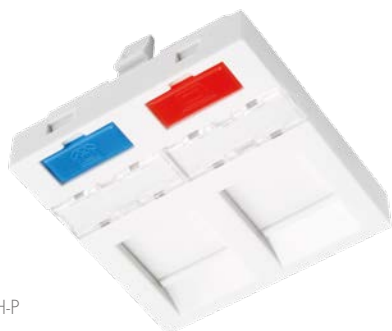

Označení

Popis

SXF-M-1-22,5-WH-P	Modul French style Solarix 22,5 x 45 mm pro 1 keystone přímý bílý
SXF-M-1-22,5-WH-U	Modul French style Solarix 22,5 x 45 mm pro 1 keystone úhlový bílý
SXF-M-1-45-WH-P	Modul French style Solarix 45 x 45 mm pro 1 keystone přímý bílý
SXF-M-2-45-WH-P	Modul French style Solarix 45 x 45 mm pro 2 keystoney přímý bílý
SXF-M-2-45-WH-U	Modul French style Solarix 45 x 45 mm pro 2 keystoney úhlový bílý
SXF-R-2-WH	Rámeček pro SXF-M French style moduly Solarix 80 x 80 mm bílý

SXF-M-2-45-WH-P