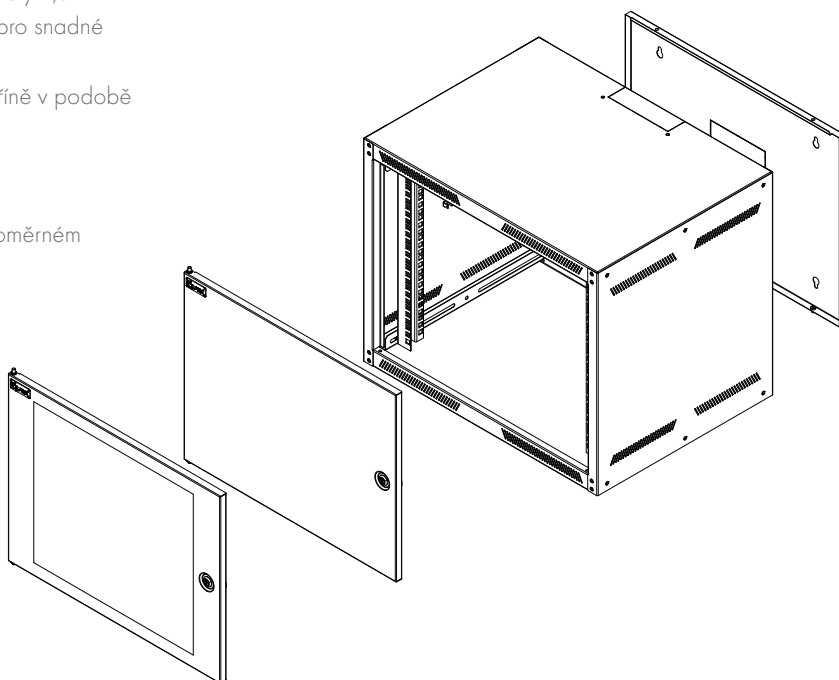

NÁSTĚNNÉ ROZVADĚČE

GrandN

Nástěnná datová skříň GrandN je rozvaděč s nýtovanou konstrukcí, která byla navržena s důrazem na vysokou užitnou hodnotu a výhodnou cenu. Tato řada skříní Vám usnadní práci díky své inteligentní a pevné konstrukci.

Pro snadné odvětrávání vnitřního zařízení jsou v horním, spodním víku a bocích rozvaděče GrandN umístěny perforace. Vstup kabelů je řešen vylamovacími otvory umístěnými ve stropu a dnu rozvaděče. Dveře jsou vybaveny zámkem se dvěma klíči a skrytými otočnými závěsy.

U rozvaděčů s hloubkou 600 mm je možné využít připravené vylamovací otvory ve víku a dně pro montáž naší standardní ventilační jednotky označované jako VJ-Rx s 2 až 6 ventilátory. Dále je u těchto rozvaděčů možné využít předpřipravených otvorů pro montáž koleček, nebo vyrovnávacích nožiček přímo na rozvaděči.

Konstrukce:

- dveře v provedení plechové nebo s bezpečnostním sklem (EN 12150-1), otevíratelné v úhlu 108°, skryté panty, možnost zvolit pravé nebo levé otevření
- plech o tloušťce 0,8 mm, nosné pozinkované lišty 1,5 mm
- ve vrchním, spodním víku a bocích perforace pro snadné odvětrávání
- vstupy pro kabeláž ve stropě, dně, zádech skříně v podobě vylamovacích otvorů
- v zadní stěně 4 otvory pro uchycení na stěnu, stěna montovatelná samostatně
- nosnost 65 kg (při připevnění na stěně v rovnoměrném statickém zatížení)
- stupeň krytí IP 20

19" standard

IP 20

Standardní provedení:

- výška: 6, 9, 12, 16, 20U
- šířka: 600 mm
- hloubka: 450 a 600 mm

Barevné provedení:

- prášková barva v odstínu světle šedá RAL 7035

Dodávaná konfigurace obsahuje:

- 1 pár posuvných 19" vertikálních lišt (další pár na vyžádání)
- 1 dveře se zámkem a skrytými závěsy
- zemnicí vodiče propojující veškeré samostatné díly rozvaděče