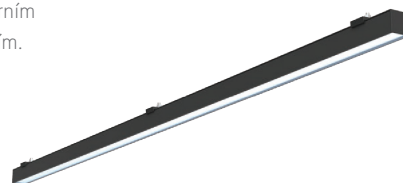

DATOVÁ CENTRA

KOMPONENTY STUDENÉ ULIČKY

Těsnící kryt pro rozvaděče na nožkách

Tato mřížka zabraňuje pronikání studeného vzduchu z uličky do prostoru pod základní jednotkou.

Materiál

Ocelový plech s práškovým nástřikem v následujících barvách RAL 7035 (světle šedá) nebo RAL 9005 (černá) práškově lakovaný ocelový plech, plast.

Rozsah dodávky

Mřížka s upevňovacími prvky.

Šířka (v mm)	RAL 7035	RAL 9005
800	SX-8848-27-01-011	SX-8848-27-01-161
600	SX-8848-27-02-011	SX-8848-27-02-161

Příklady svítidel instalovaných pod sítěchou chodby

Osvětlení chodeb

Chodba může být vybavena modulárním osvětlením, funkčním nebo dekorativním. K dispozici na vyžádání.

Systémy kabelových tras

Skříň datových schránek lze vybavit systémem kabelových tras namontovaným nad skříněmi. K dispozici na vyžádání.