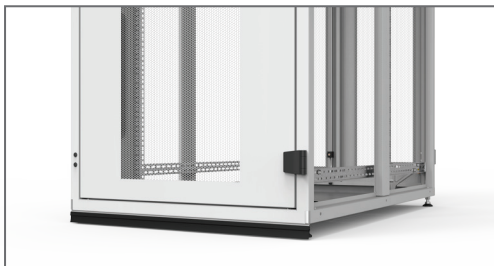

DATOVÁ CENTRA

KOMPONENTY STUDENÉ ULIČKY

Těsnící kryt pro rozvaděče na nožkách

Tato mřížka zabraňuje pronikání studeného vzduchu z uličky do prostoru pod základní jednotkou.

Materiál

Ocelový plech s práškovým nástřikem v následujících barvách RAL 7035 (světle šedá) nebo RAL 9005 (černá) práškově lakovaný ocelový plech, plast.

Rozsah dodávky

Mřížka s upevňovacími prvky.

Šířka (v mm)	RAL 7035	RAL 9005
800	SX-8848-27-01-011	SX-8848-27-01-161
600	SX-8848-27-02-011	SX-8848-27-02-161

Příklady svítidel instalovaných pod sítěchou chodby

Osvětlení chodeb

Chodba může být vybavena modulárním osvětlením, funkčním nebo dekorativním. K dispozici na vyžádání.

Systémy kabelových tras

Skříň datových schránek lze vybavit systémem kabelových tras namontovaným nad skříněmi. K dispozici na vyžádání.