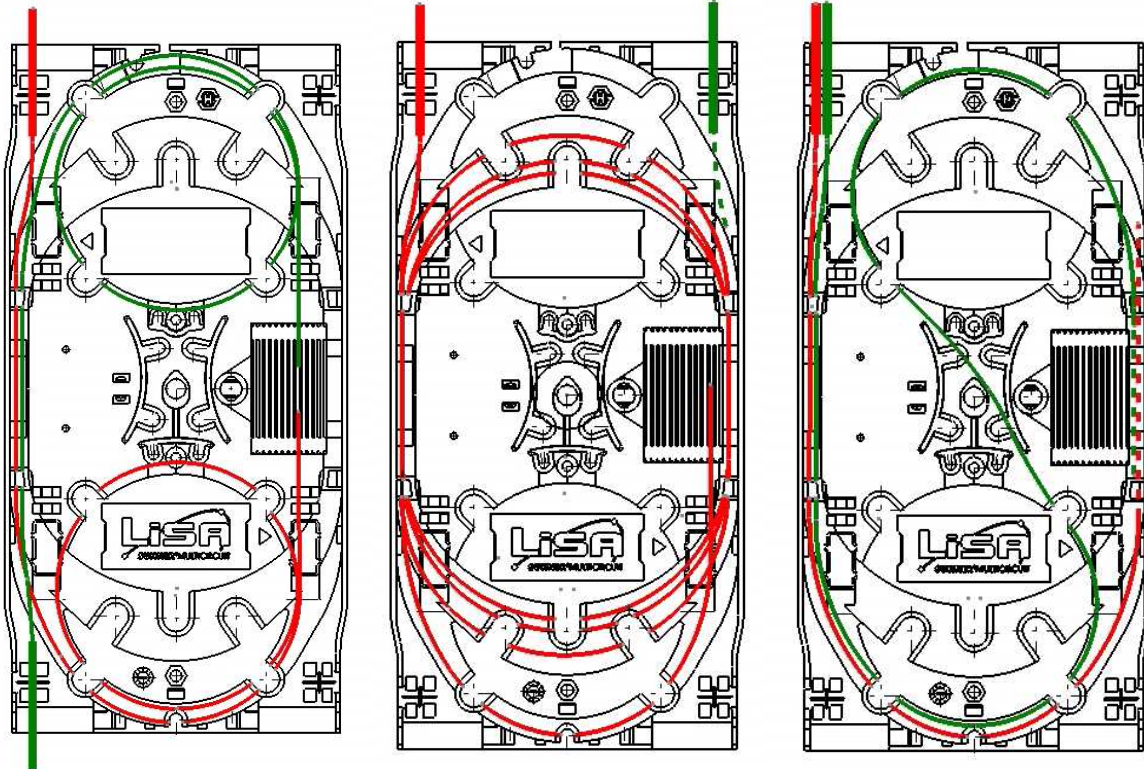

**MultiCircuit Splice Cassette**  
**MultiCircuit-Spleisskassette**
**Assembly instruction**  
**Montageanleitung**

Description	Bezeichnung	Packing unit	Order number
MCM Splice Cassette	MCM Spleisskassette	4	23039730
Lid	Deckel	1	23039731
Hinge	Scharnier	10	23039732
Strain relief comb, 0.9/1.1mm	Ader-Zugentlastung 0.9/1.1mm	50	23041278
Splice holders	Spleisshalter		
6-way, heatshrink	6-fach, Schrumpf	10	84004066
10-way, heatshrink	10-fach, Schrumpf	10	22653039
12-way, sandwich	12-fach, Sandwich	10	84004068
Splice Protectors	Spleisschutz		
Heatshrink, 23mm	Schrumpf, 23mm	100	84005210
Heatshrink, 45mm	Schrumpf, 45mm	100	84005211
Sandwich, 30mm	Sandwich, 30mm	150	84005554

**MultiCircuit Splice Cassette**  
**MultiCircuit-Spleisskassette**
**Assembly instruction**  
**Montageanleitung**
