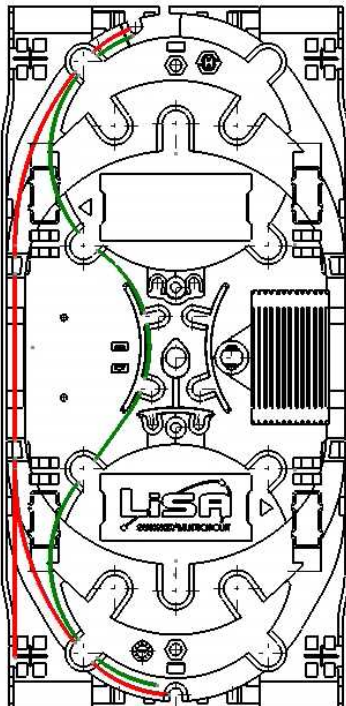

**MultiCircuit Splice Cassette**  
**MultiCircuit-Spleisskassette**
**Assembly instruction**  
**Montageanleitung**

Description	Bezeichnung	Packing unit	Order number
MCM Splice Cassette	MCM Spleisskassette	4	23039730
Lid	Deckel	1	23039731
Hinge	Scharnier	10	23039732
Strain relief comb, 0.9/1.1mm	Ader-Zugentlastung 0.9/1.1mm	50	23041278
Splice holders	Spleisshalter		
6-way, heatshrink	6-fach, Schrumpf	10	84004066
10-way, heatshrink	10-fach, Schrumpf	10	22653039
12-way, sandwich	12-fach, Sandwich	10	84004068
Splice Protectors	Spleisschutz		
Heatshrink, 23mm	Schrumpf, 23mm	100	84005210
Heatshrink, 45mm	Schrumpf, 45mm	100	84005211
Sandwich, 30mm	Sandwich, 30mm	150	84005554

**MultiCircuit Splice Cassette**  
**MultiCircuit-Spleisskassette**
**Assembly instruction**  
**Montageanleitung**
