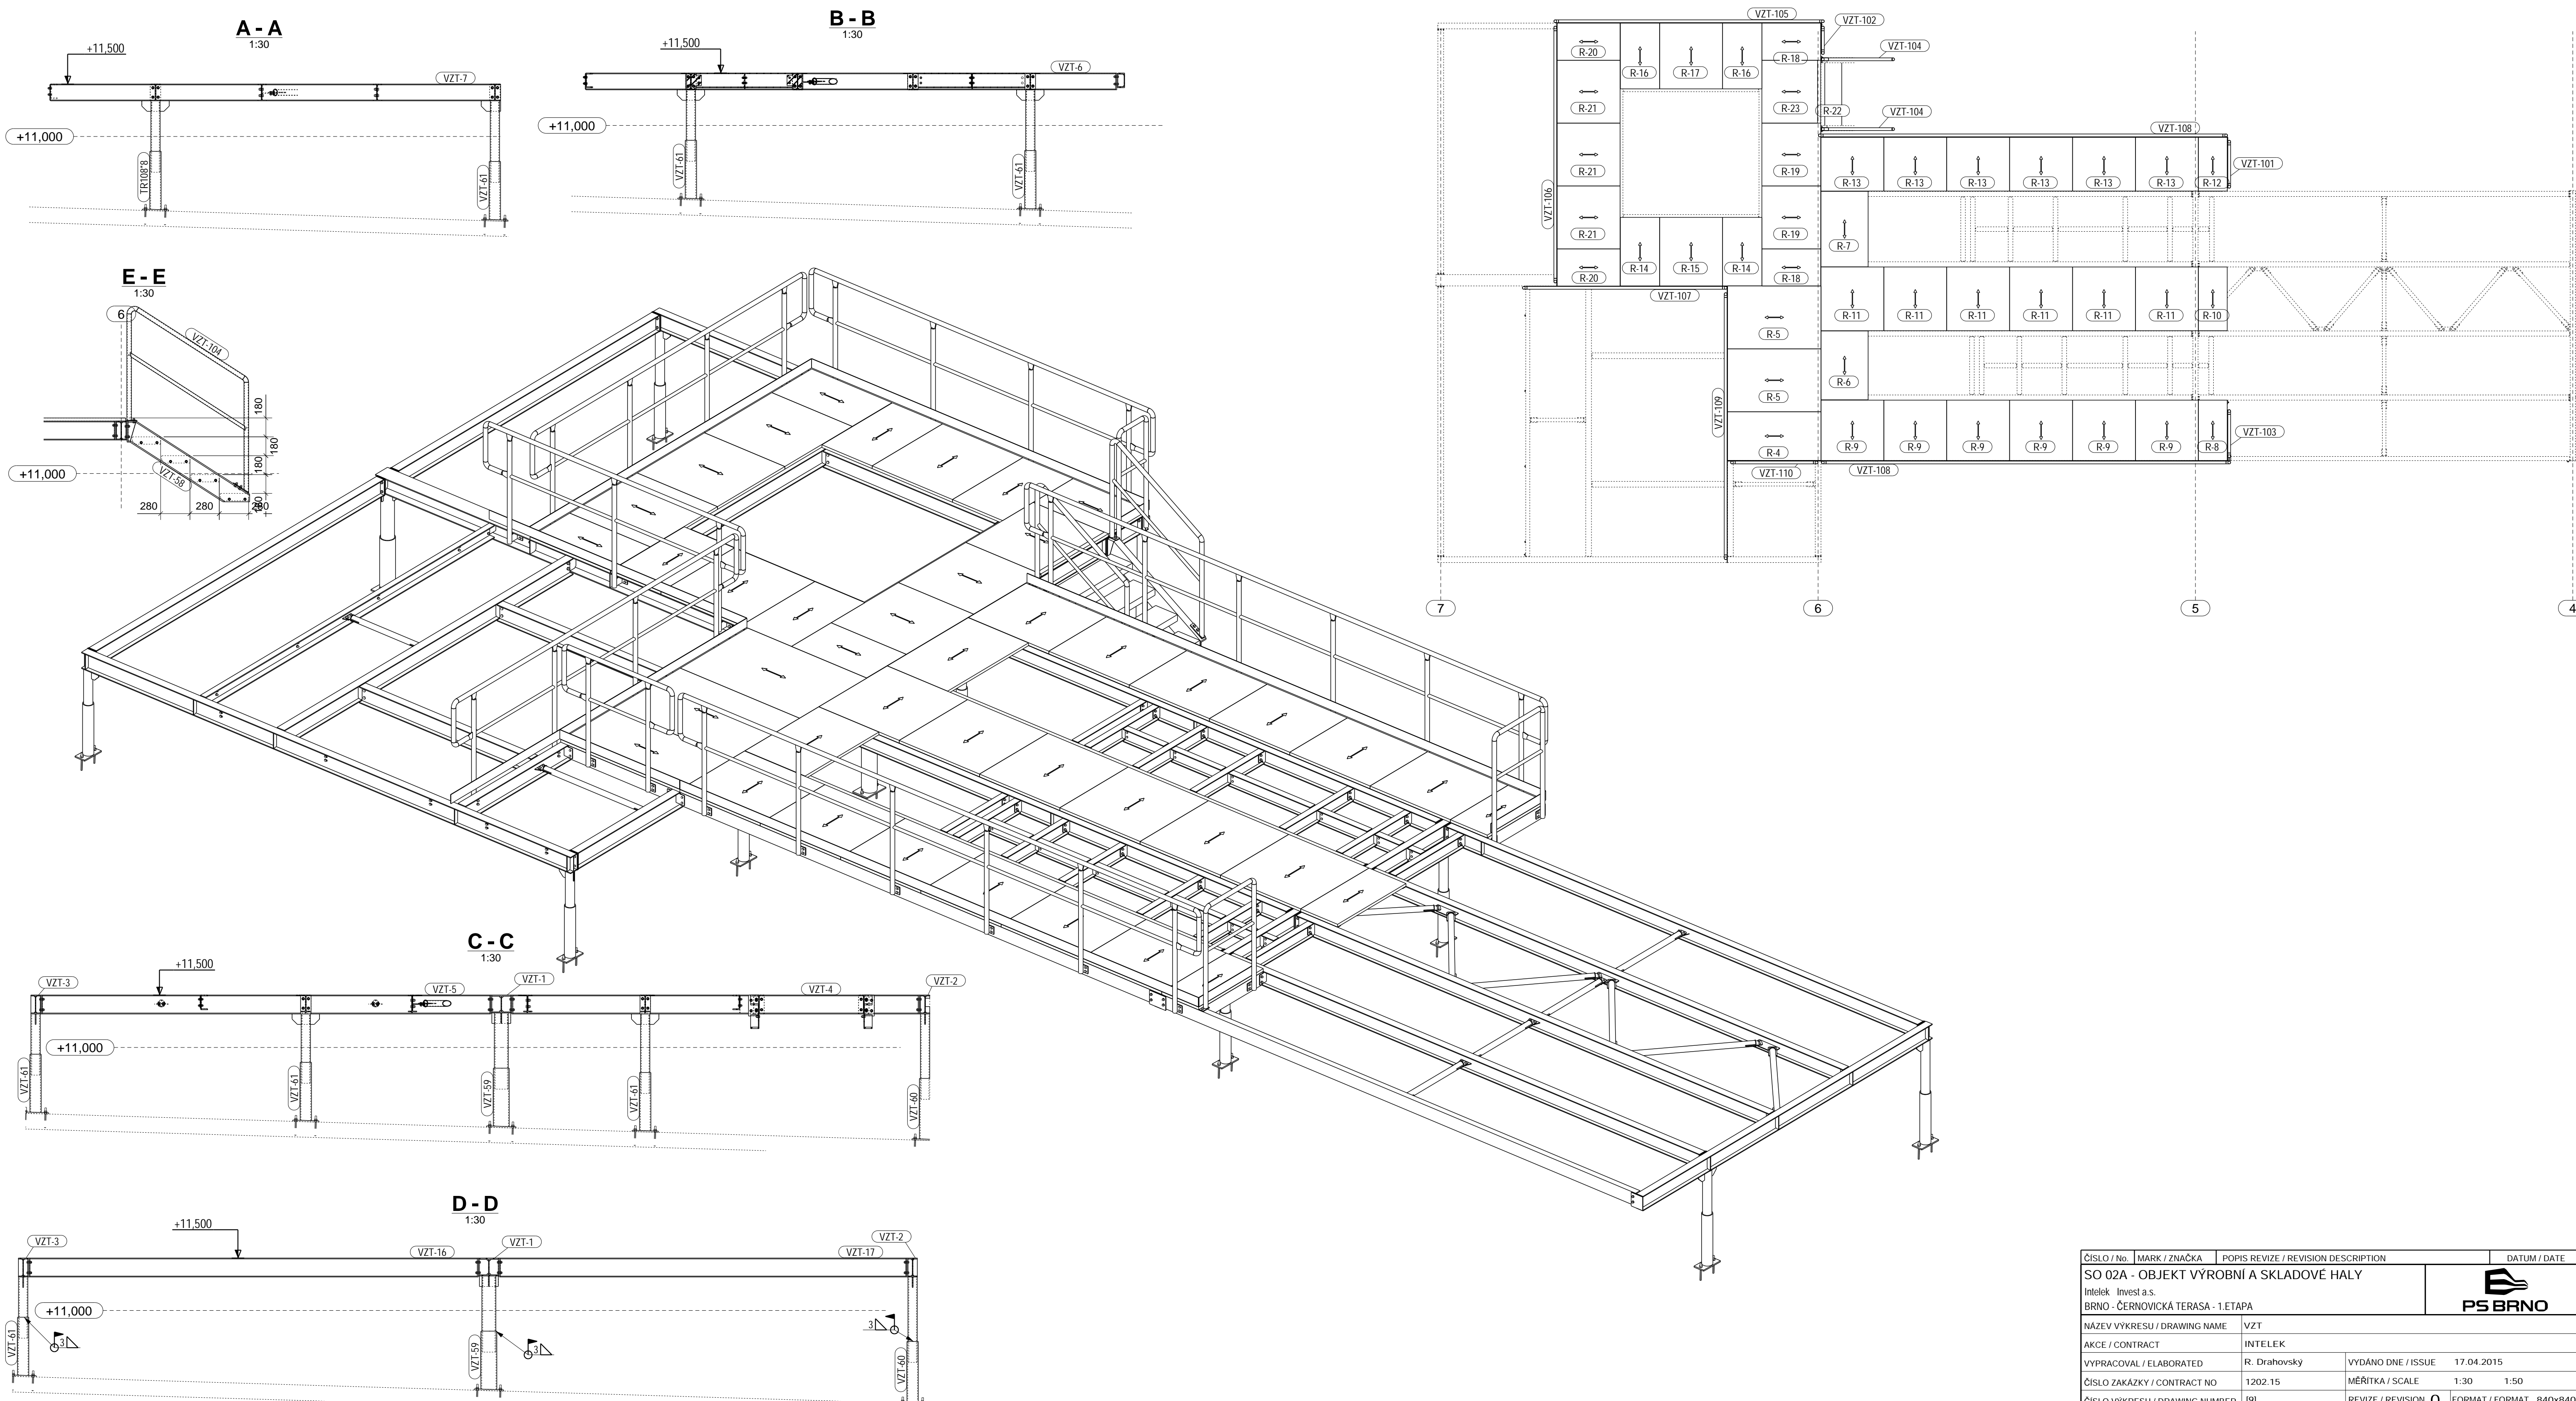

PŮDORYS
1:30

PŮDORYS - ROZSAH ZÁBRADLÍ A POROROŠTŮ
1:50

| ČÍSLO / NO. | MARK / ZNAČKA | POPIS REVIZE / REVISION DESCRIPTION | DATUM / DATE |
|---|---------------|-------------------------------------|-------------------------------|
| SO 02A - OBJEKT VÝROBNÍ A SKLADOVÉ HALY | | | |
| Inveik Invest a.s. | | | |
| BRNO - ČERNOVICKÁ TERASA - 1. ETAPA | | | |
| NÁZEV VÝKRESU / DRAWING NAME | | VZT | |
| AKCE / CONTRACT | | INTELEK | |
| VYPRACOVAL / ELABORATED | | R. Dražovský | VYDÁNO DNE / ISSUE 17.04.2015 |
| ČÍSLO ZAKÁZKY / CONTRACT NO | | 1202.15 | MĚŘÍTKA / SCALE 1:30 1:50 |
| ČÍSLO VÝKRESU / DRAWING NUMBER | | 09 | REVIZE / REVISION 0 |
| | | | FORMAT / FORMAT 840x840 |