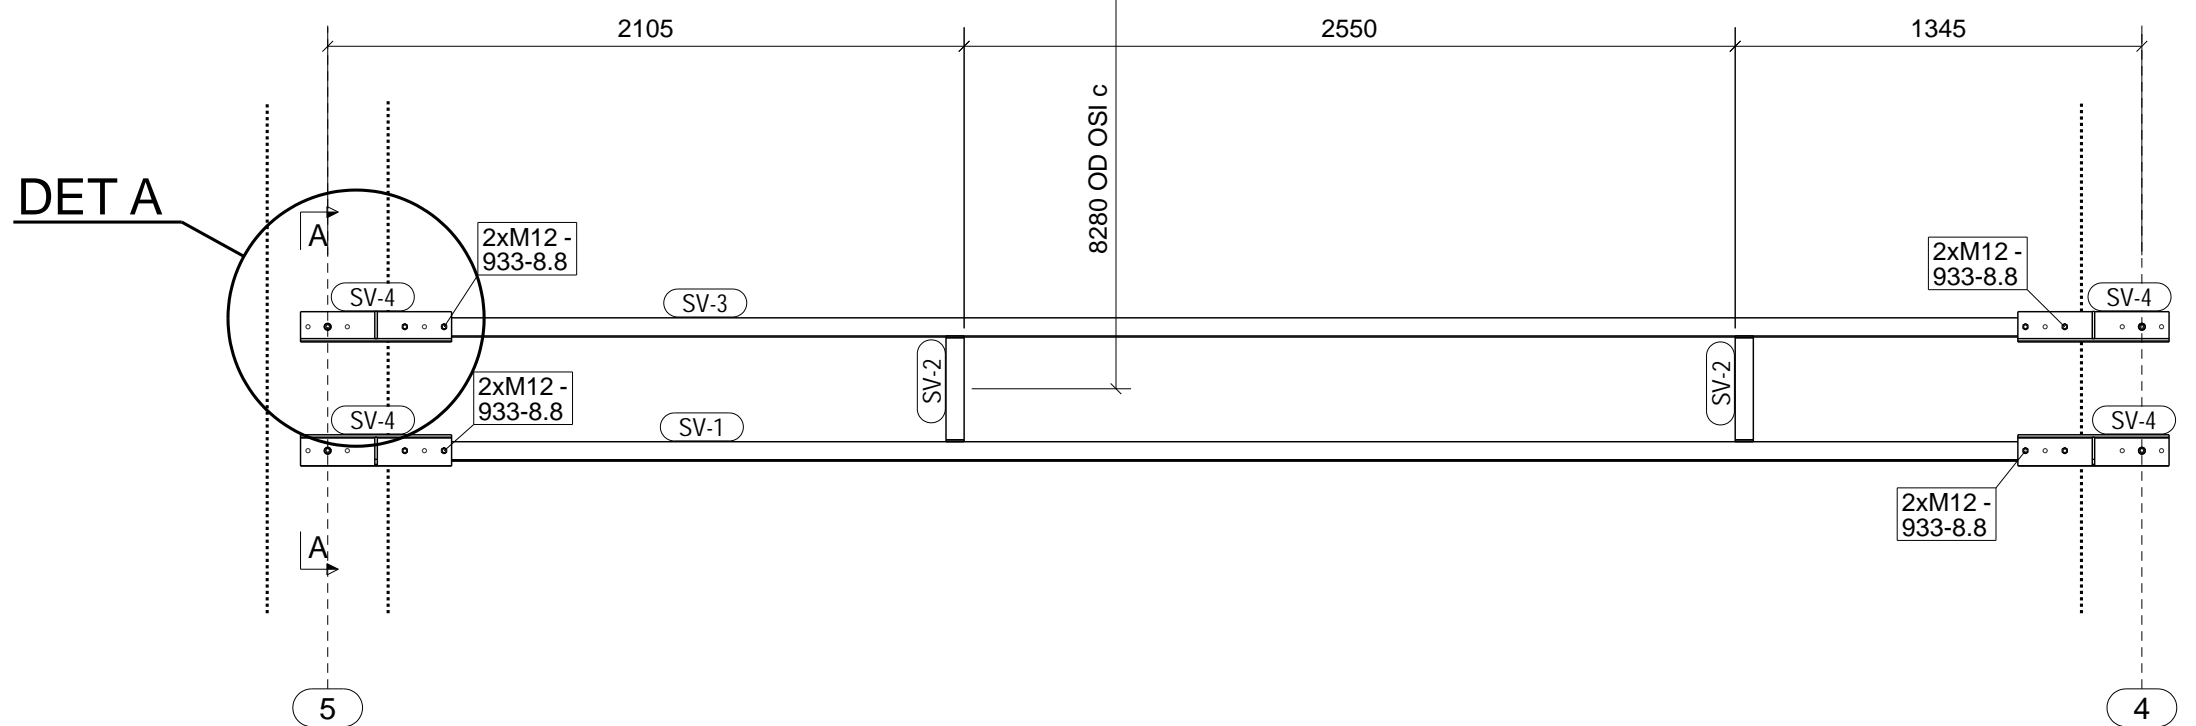

PŮDORYS

1:25

DET A

A - A

1:10

350

DET. - A

1:10

ČÍSLO / No.	MARK / ZNAČKA	POPIS REVIZE / REVISION DESCRIPTION	DATUM / DATE
SO 02A - OBJEKT VÝROBNÍ A SKLADOVÉ HALY			
Intelek Invest a.s. BRNO - ČERNOVICKÁ TERASA - 1.ETAPA			
NÁZEV VÝKRESU / DRAWING NAME	STŘEŠNÍ VÝMĚNA		
AKCE / CONTRACT	INTELEK		
VYPRACOVAL / ELABORATED	R. Drahovský	VYDÁNO DNE / ISSUE	31.03.2015
ČÍSLO ZAKÁZKY / CONTRACT NO	1202.15	MĚŘÍTKA / SCALE	1:10 1:25
ČÍSLO VÝKRESU / DRAWING NUMBER	[8]	REVIZE / REVISION	0 FORMAT / FORMAT 420x297