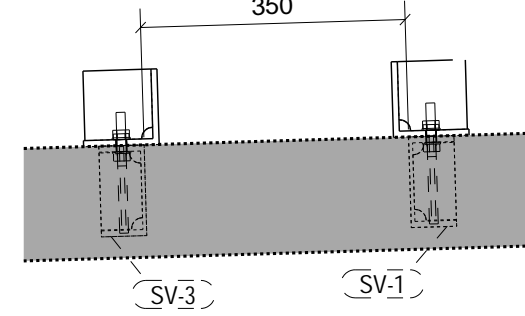

PŮDORYS

1:25

DET A

A - A

1:10

350

DET. - A

1:10

ČÍSLO / No.	MARK / ZNAČKA	POPIS REVIZE / REVISION DESCRIPTION	DATUM / DATE
SO 02A - OBJEKT VÝROBNÍ A SKLADOVÉ HALY			
Intelek Invest a.s. BRNO - ČERNOVICKÁ TERASA - 1.ETAPA			
NÁZEV VÝKRESU / DRAWING NAME	STŘEŠNÍ VÝMĚNA		
AKCE / CONTRACT	INTELEK		
VYPRACOVAL / ELABORATED	R. Drahovský	VYDÁNO DNE / ISSUE	31.03.2015
ČÍSLO ZAKÁZKY / CONTRACT NO	1202.15	MĚŘÍTKA / SCALE	1:10 1:25
ČÍSLO VÝKRESU / DRAWING NUMBER	[8]	REVIZE / REVISION	0 FORMAT / FORMAT 420x297