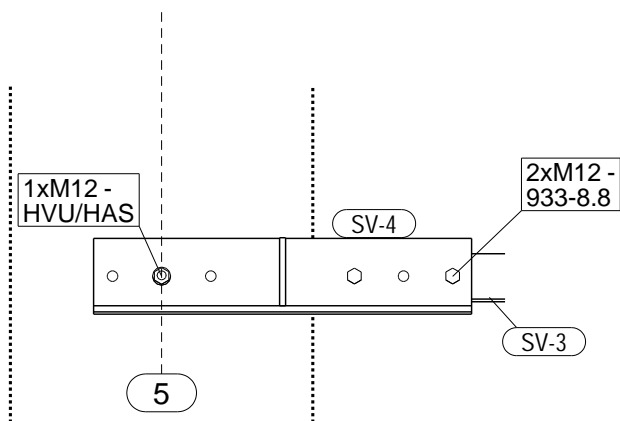

PŮDORYS

1:25

DET A

A - A

1:10

350

DET. - A

1:10

ČÍSLO / No.	MARK / ZNAČKA	POPIS REVIZE / REVISION DESCRIPTION	DATUM / DATE
SO 02A - OBJEKT VÝROBNÍ A SKLADOVÉ HALY			
Intelek Invest a.s. BRNO - ČERNOVICKÁ TERASA - 1.ETAPA			
NÁZEV VÝKRESU / DRAWING NAME	STŘEŠNÍ VÝMĚNA		
AKCE / CONTRACT	INTELEK		
VYPRACOVAL / ELABORATED	R. Drahovský	VYDÁNO DNE / ISSUE	31.03.2015
ČÍSLO ZAKÁZKY / CONTRACT NO	1202.15	MĚŘÍTKA / SCALE	1:10 1:25
ČÍSLO VÝKRESU / DRAWING NUMBER	[8]	REVIZE / REVISION	0 FORMAT / FORMAT 420x297