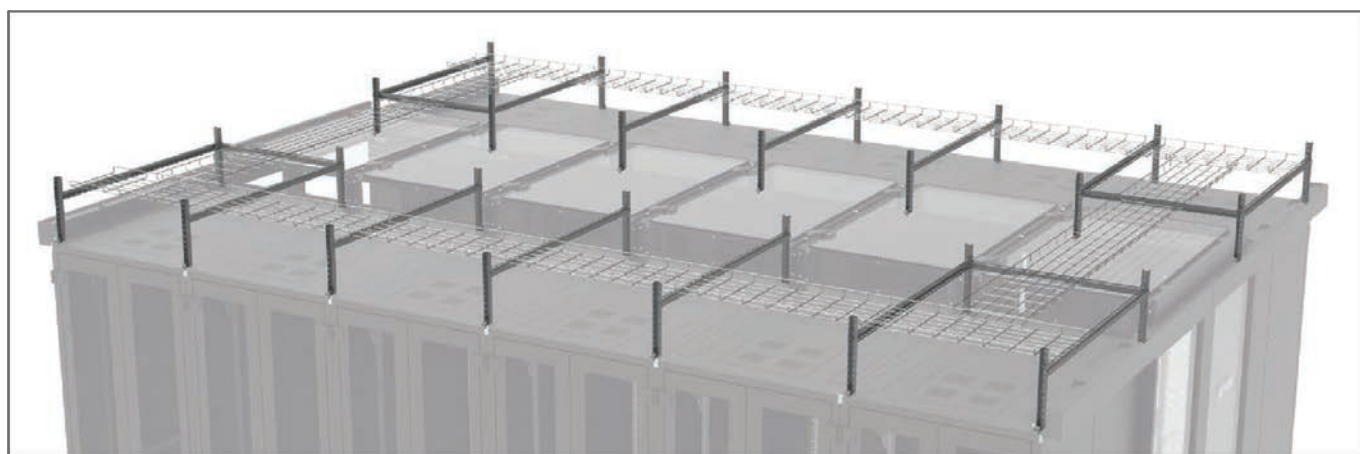

Systémy kabelových tras

Skříň datových schránek lze vybavit systémem kabelových tras namontovaným nad skříněmi. K dispozici na vyžádání.